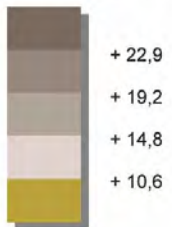

TAHITI

MOOREA

TEVA I UTA

Evolution différentielle en points

● moyenne : + 17,6 %