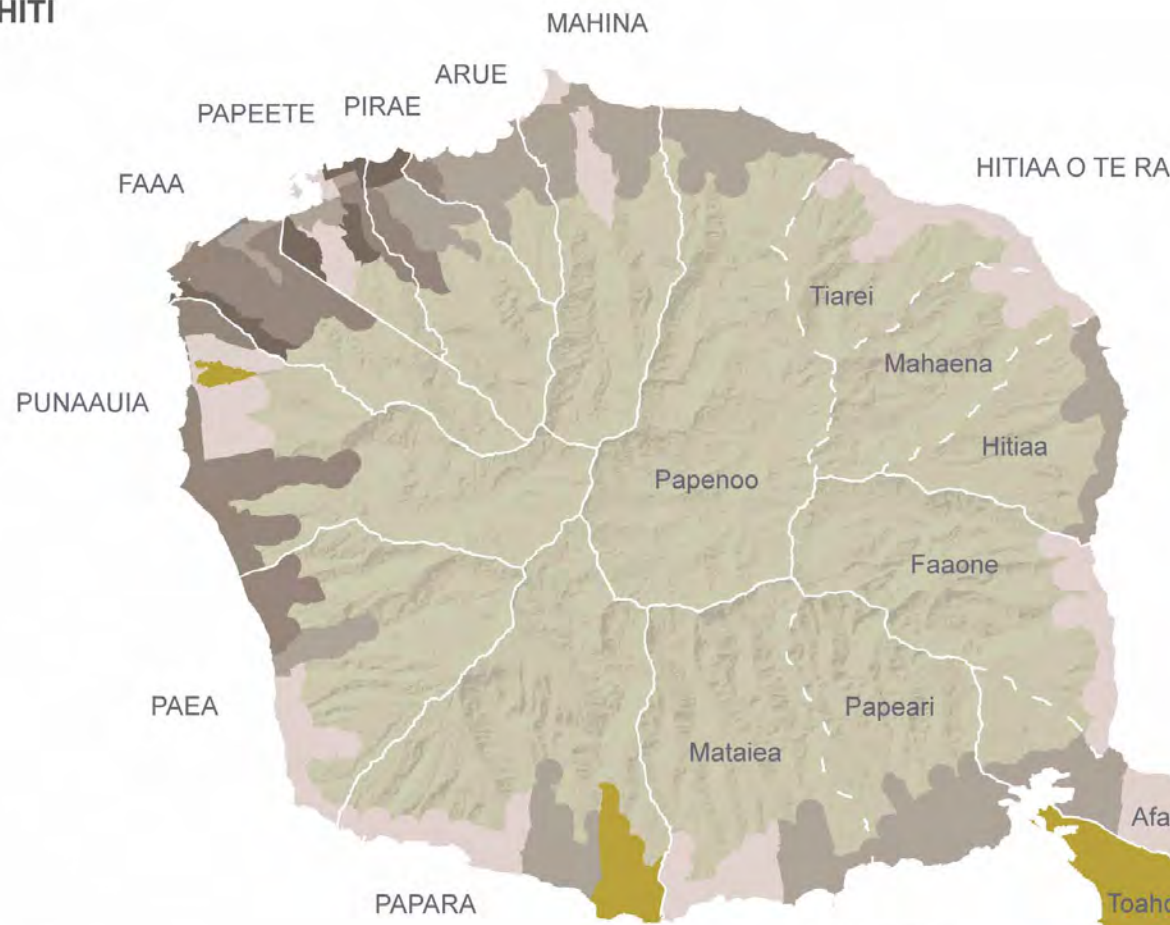

TAHITI

MOOREA

TEVA I UTA

Evolution différentielle en points

● moyenne : + 17,6 %