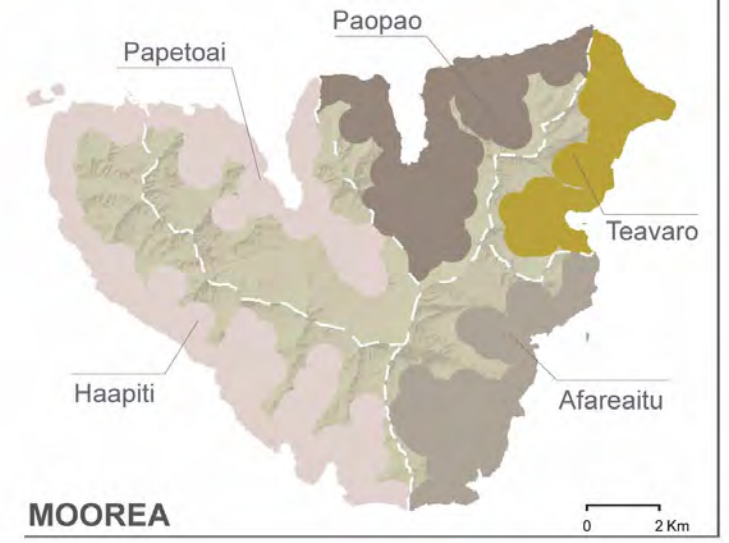

TAHITI

MOOREA

TEVA I UTA

Evolution différentielle en points

● moyenne : + 17,6 %